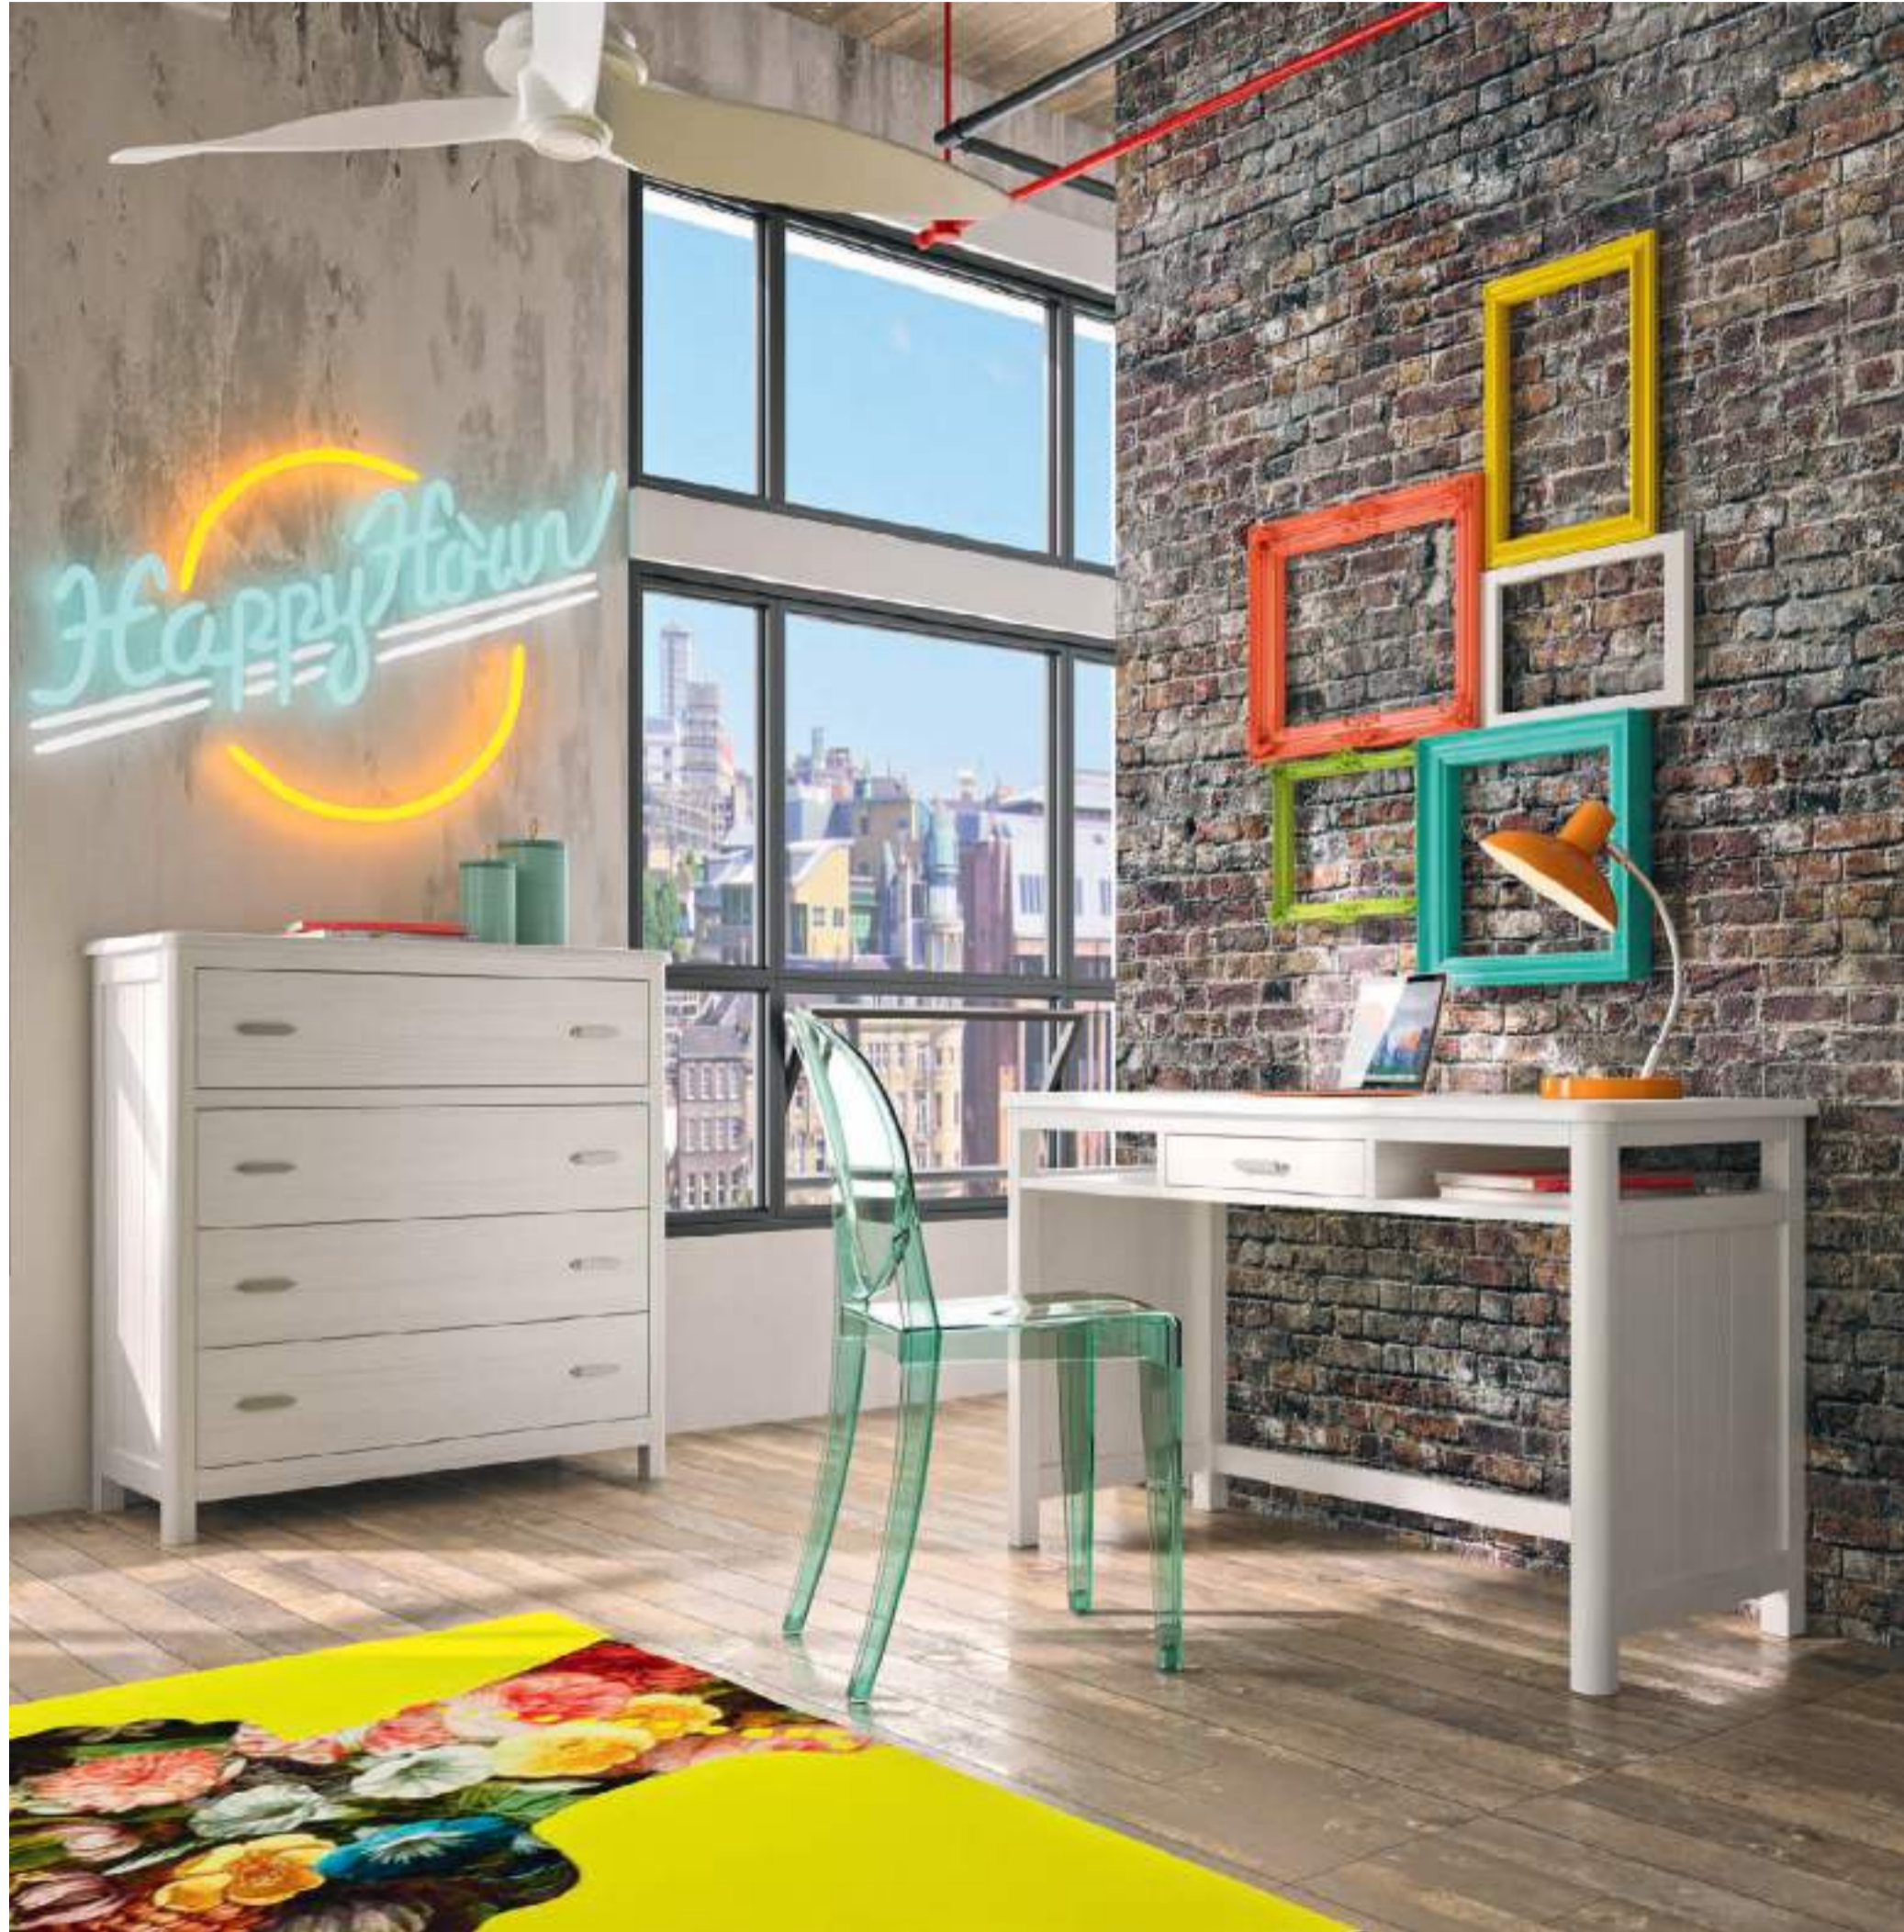

Ref. CD005 P. 208
Cómoda Cerdeña
Cerdeña commode
103 x 105 x 43 cm

Ref. CD008 P. 116
Mesa de estudio Cerdeña
Cerdeña study desk
121 x 78 x 54 cm