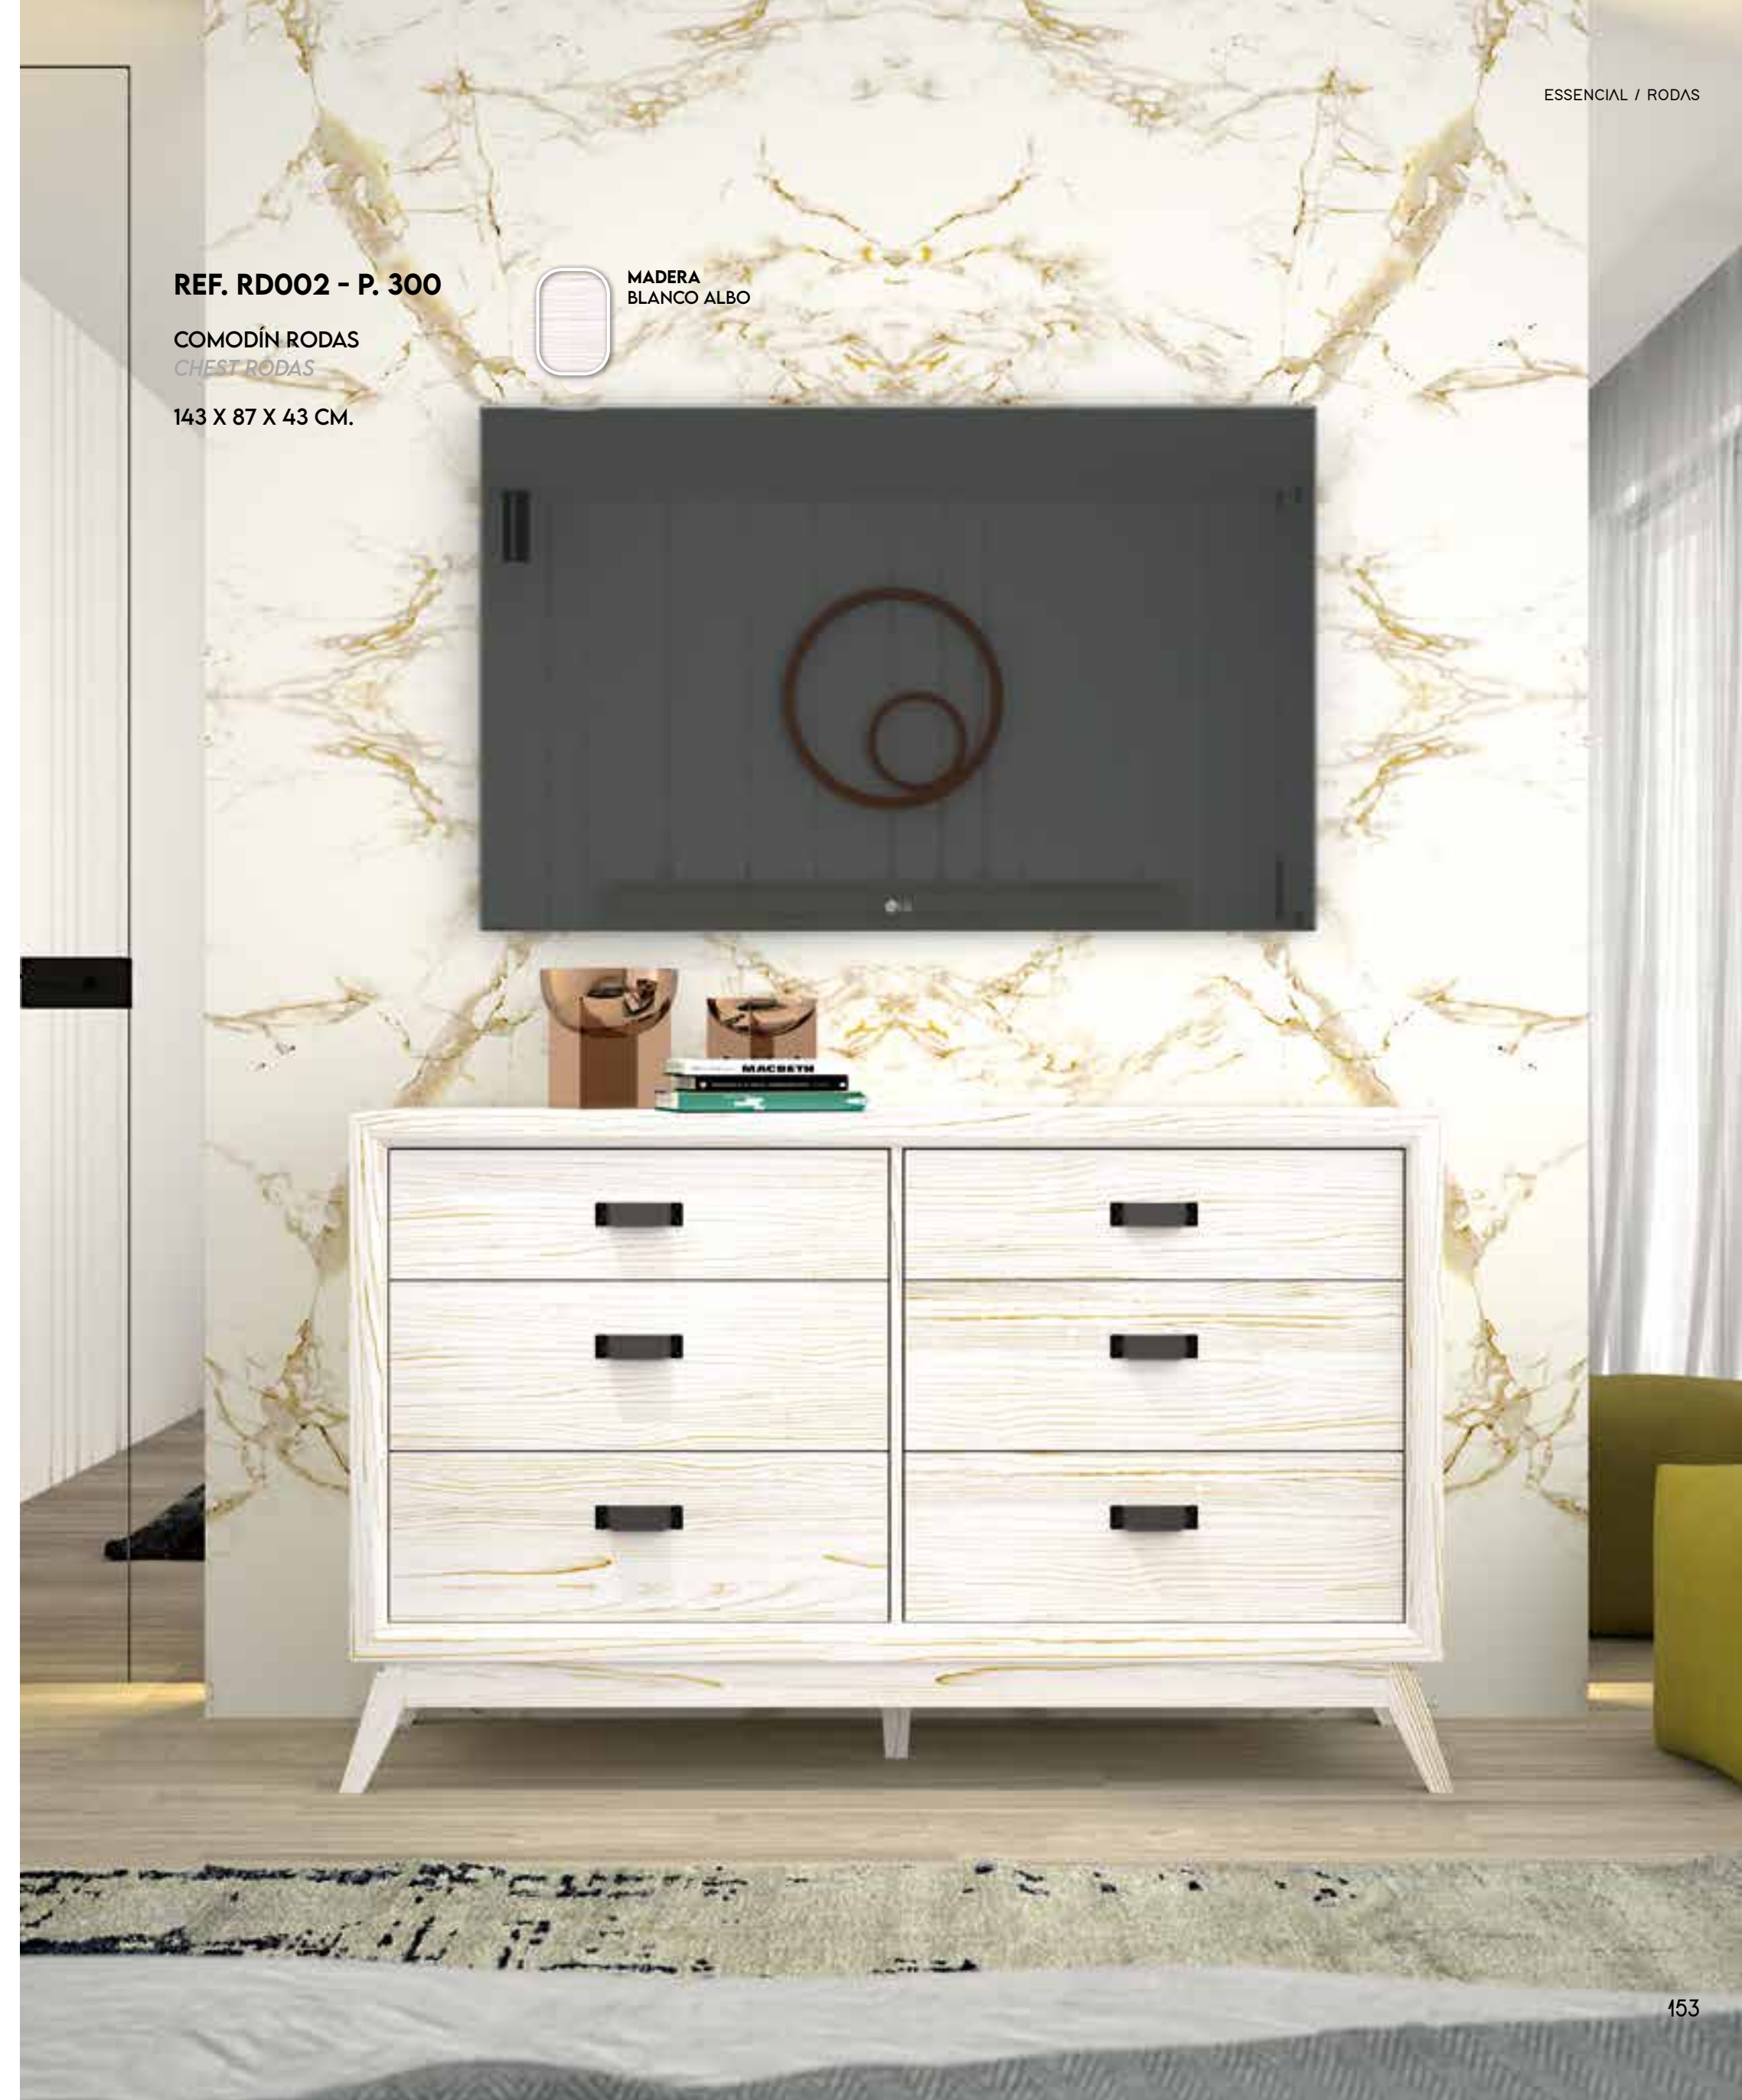

REF. RD002 - P. 300

COMODÍN RODAS
CHEST RODAS

143 X 87 X 43 CM.

MADERA
BLANCO ALBO