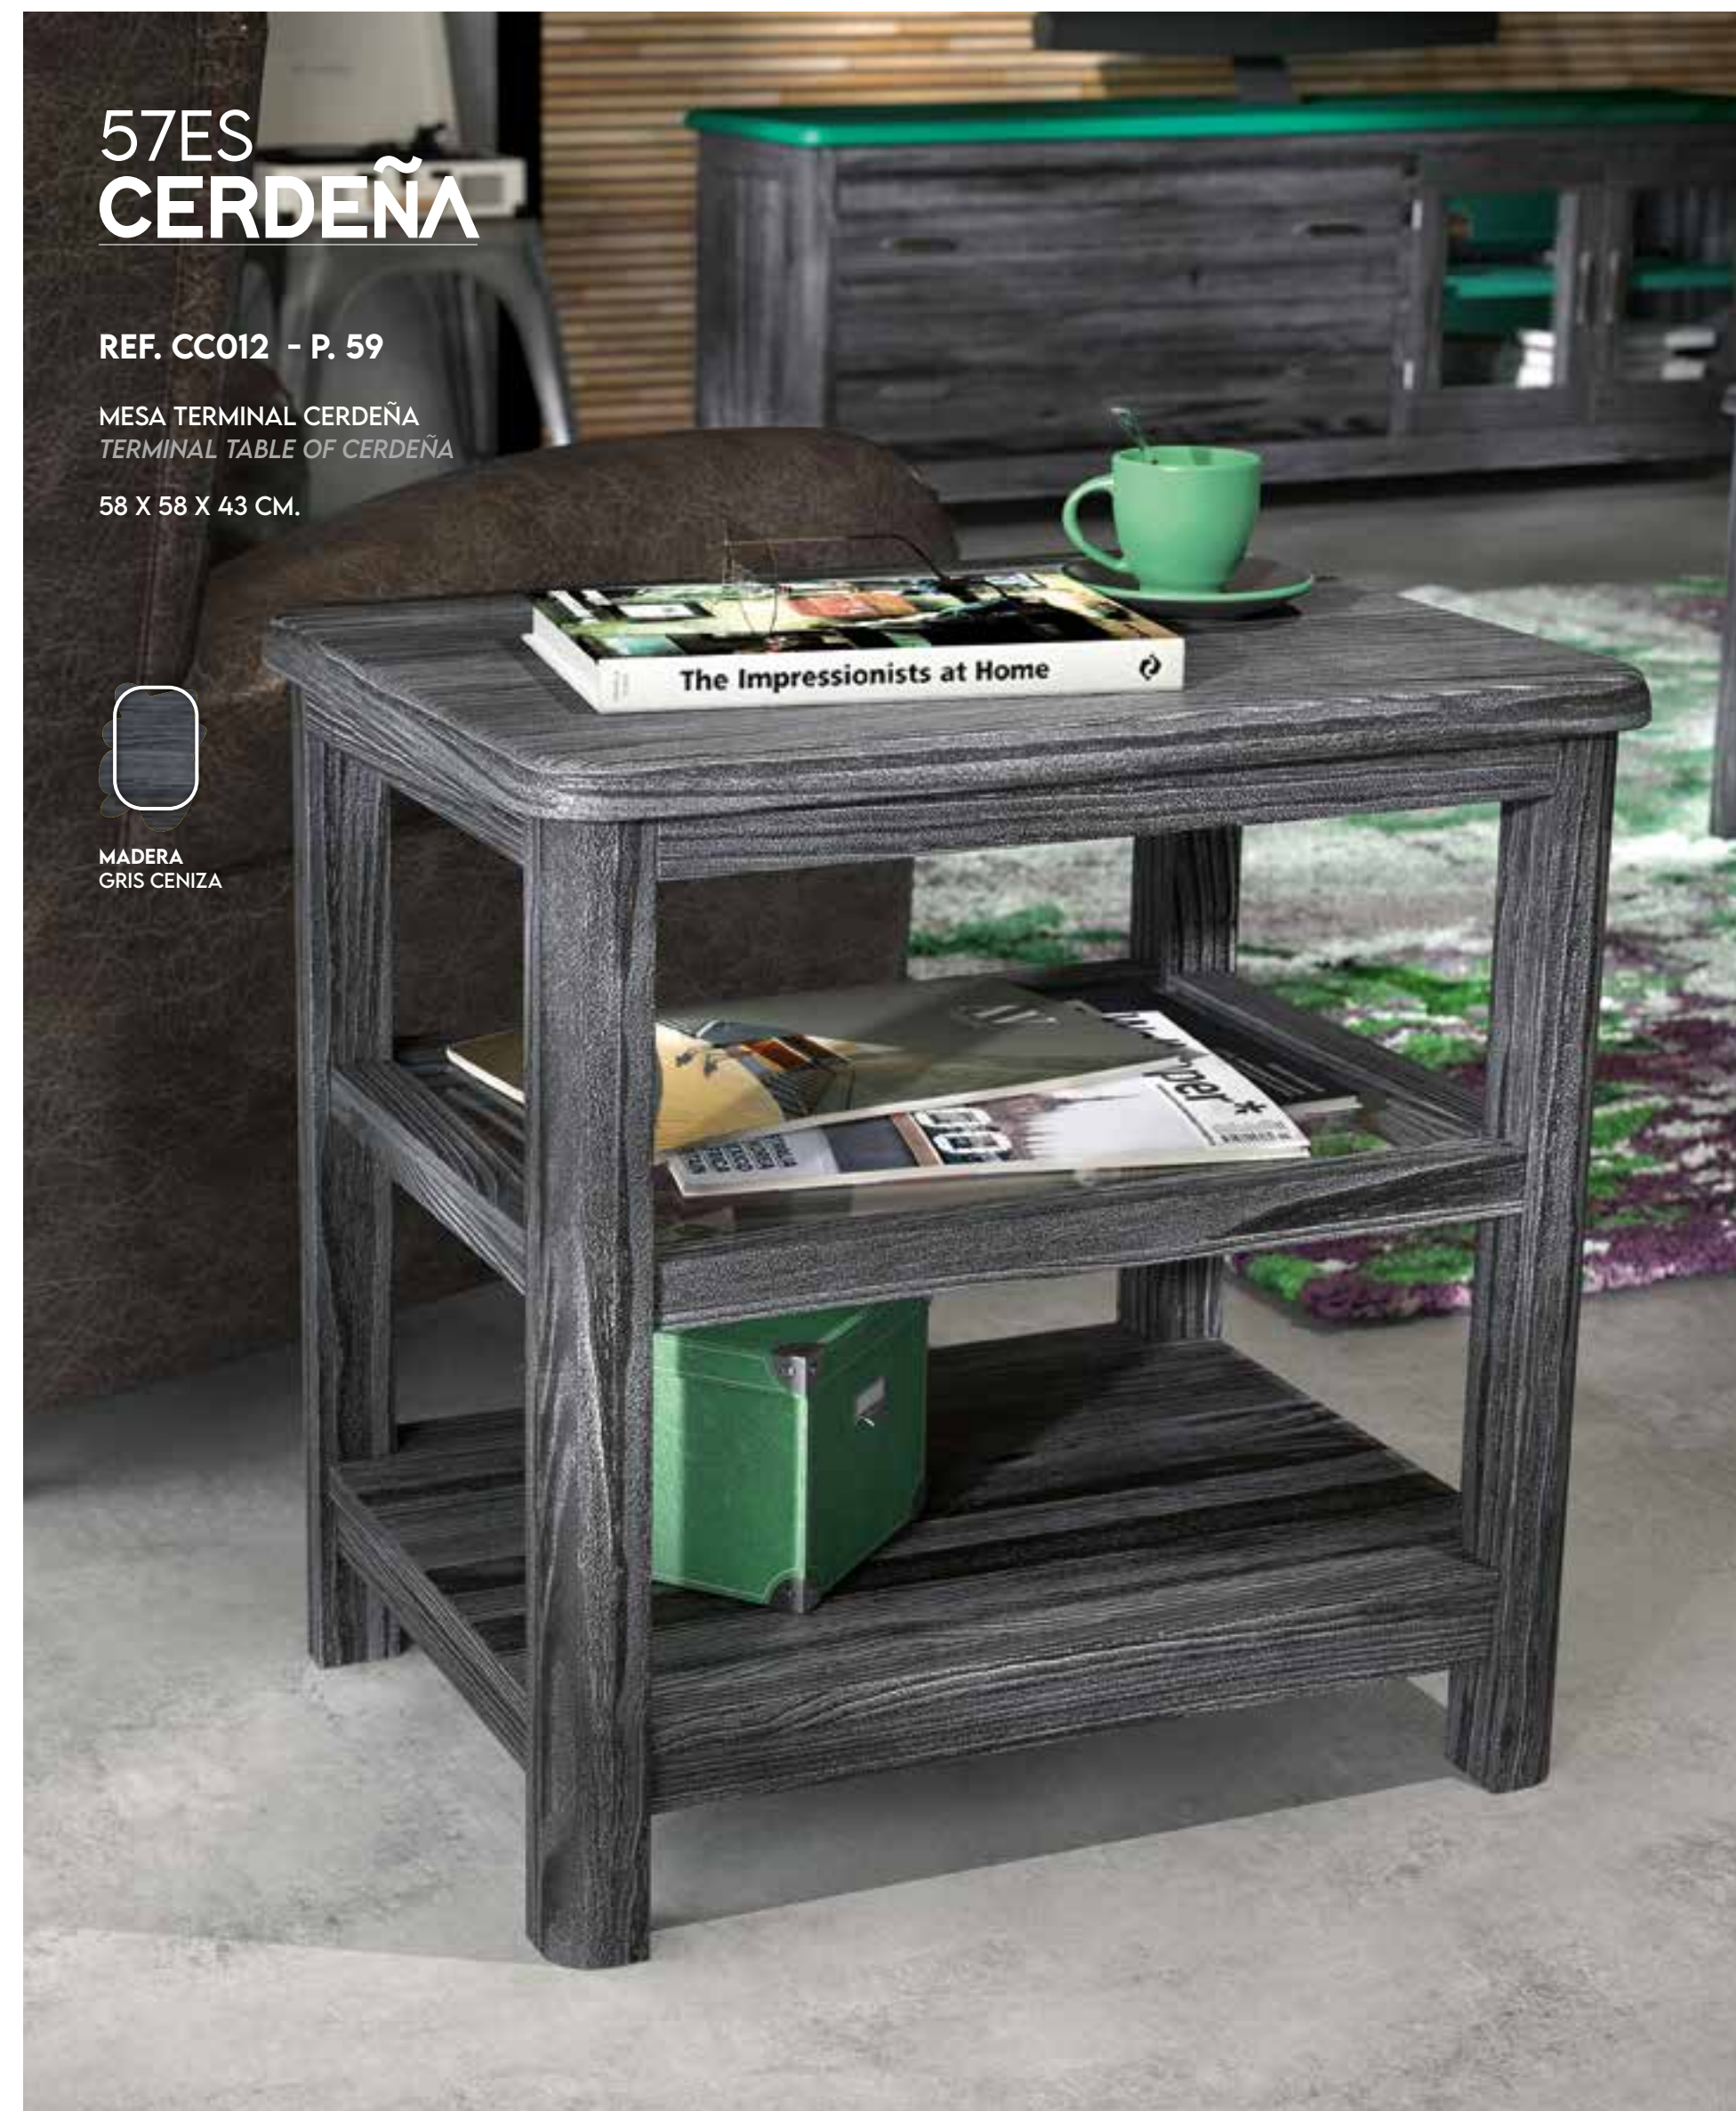

VAJILLERO CERDEÑA
DISH RACK CERDEÑA
120 X 147 X 43 CM.

57ES CERDEÑA

REF. CC012 - P. 59

MESA TERMINAL CERDEÑA
TERMINAL TABLE OF CERDEÑA
58 X 58 X 43 CM.

MADERA
GRIS CENIZA

VERONA

► COMEDORES | DINING ROOMS

*"Es feliz el que soñando, muere.
Desgraciado el que muera sin soñar."*