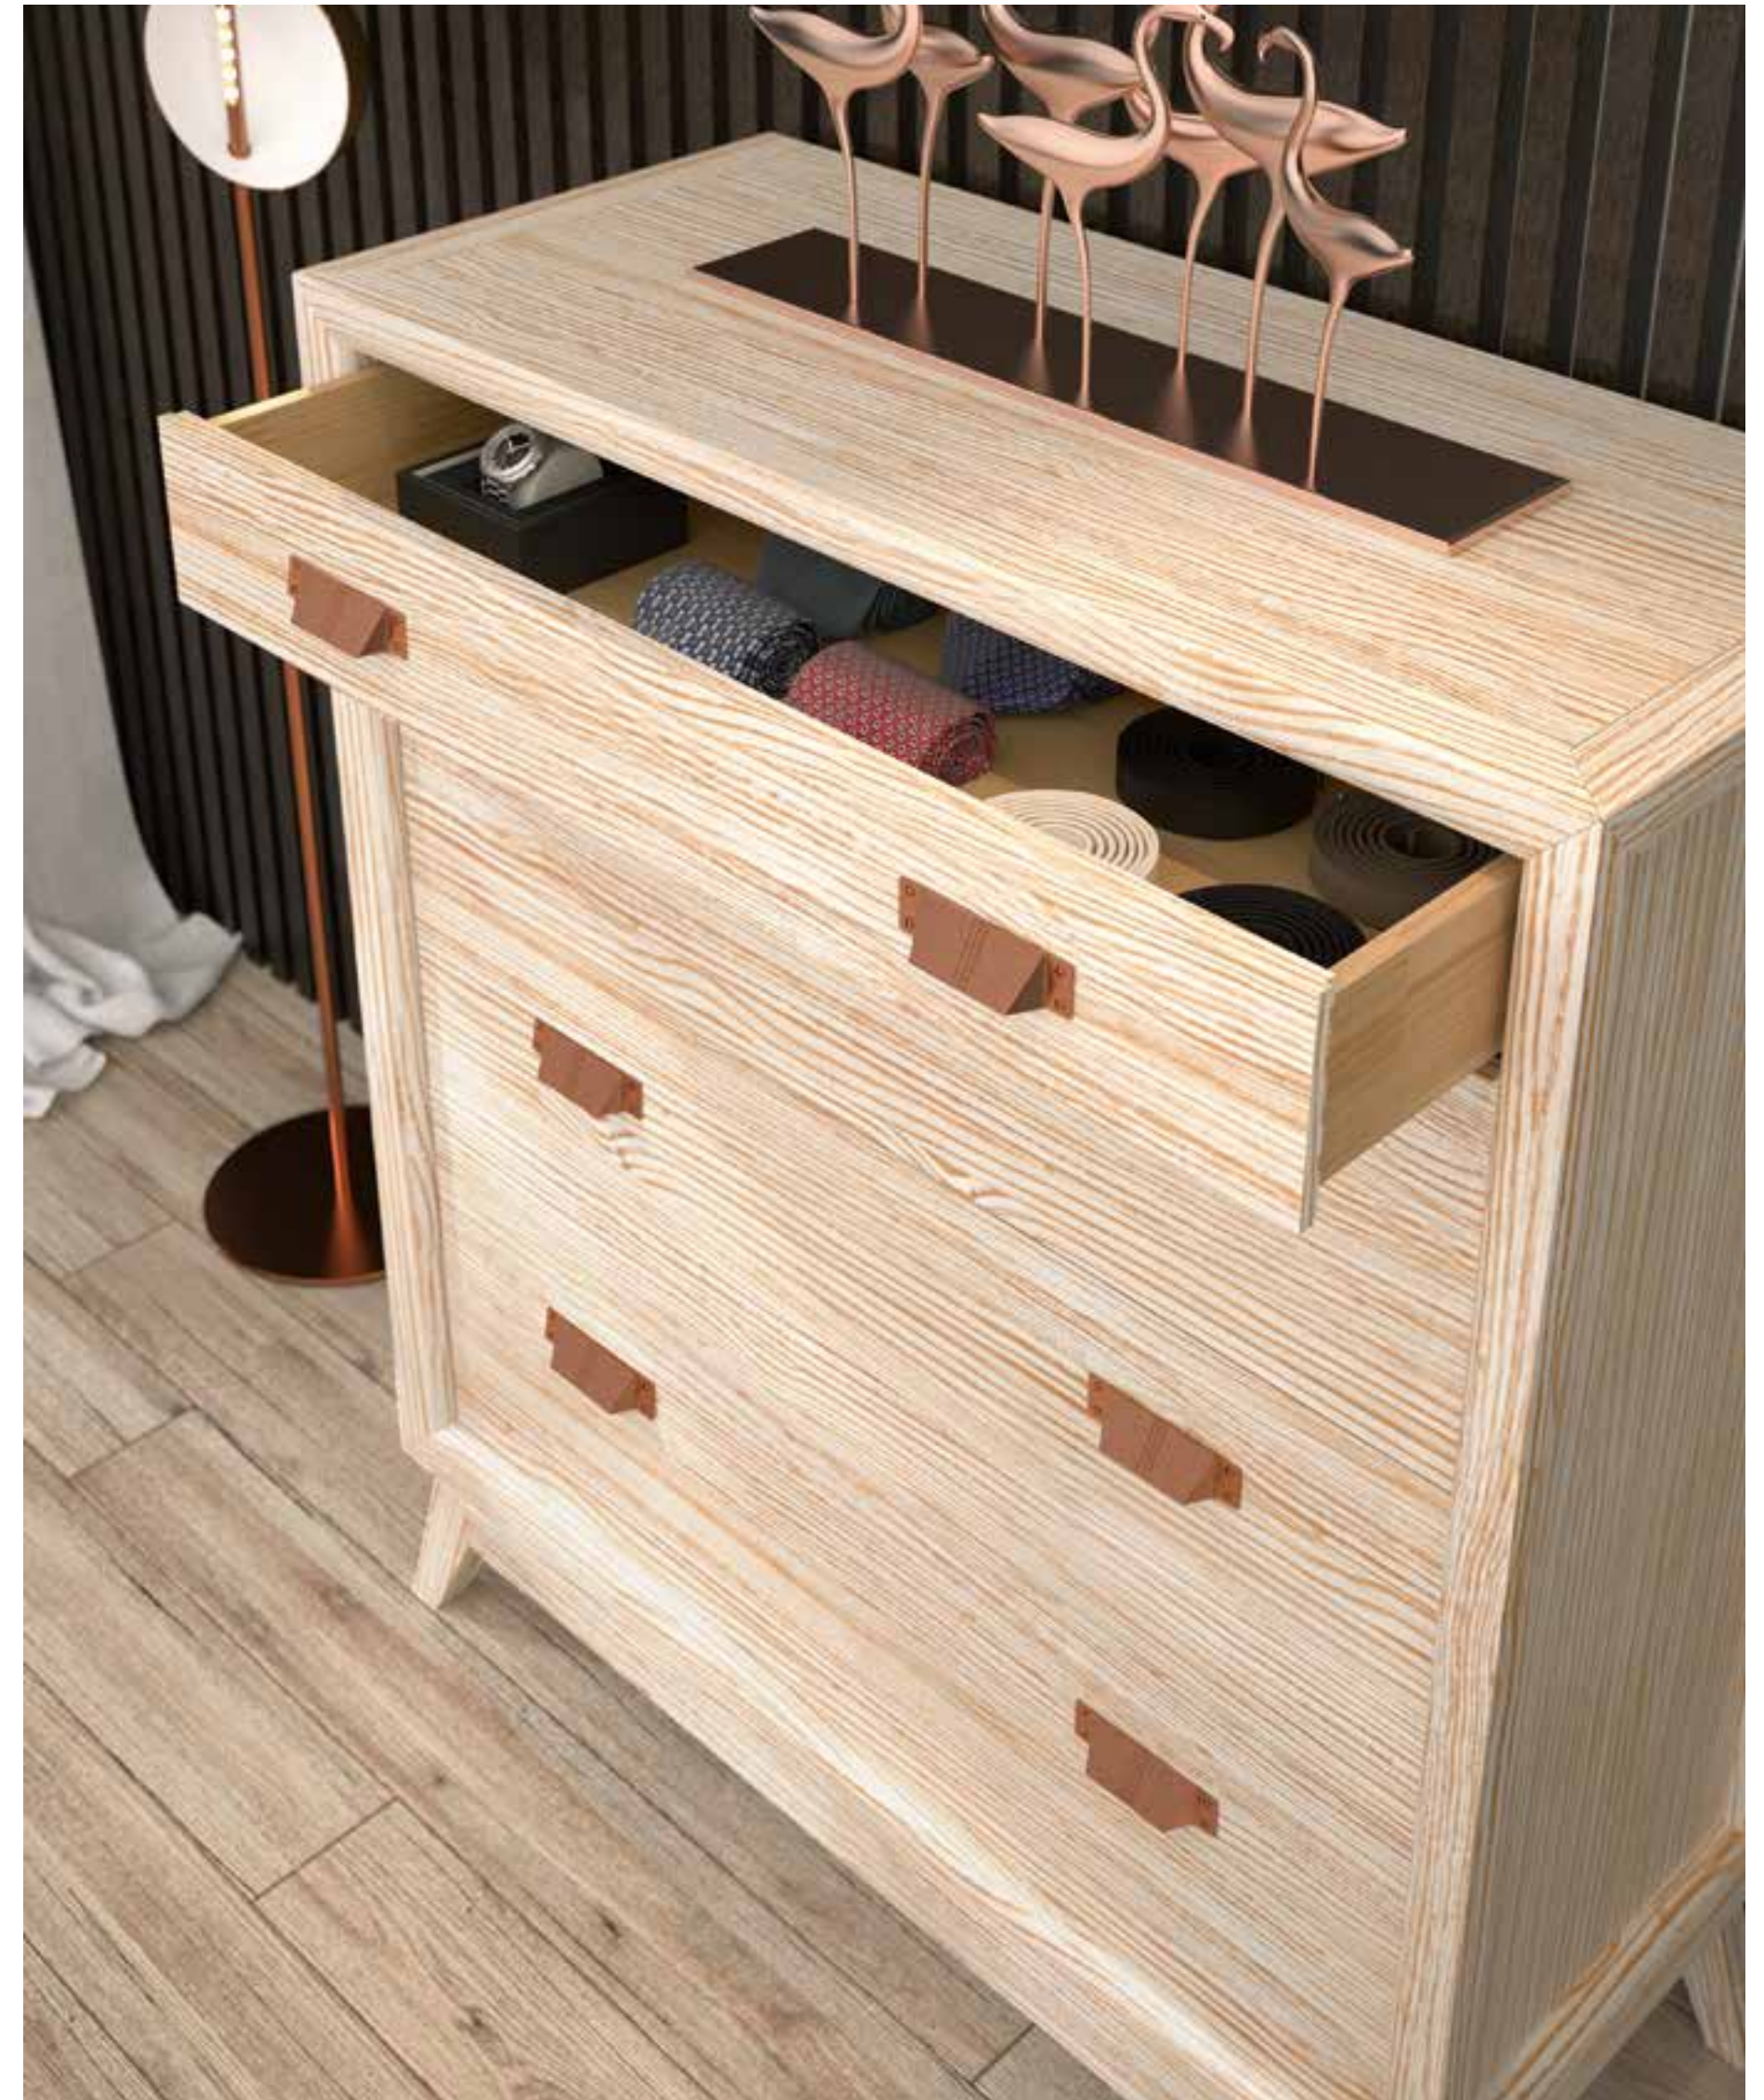

73ES RODAS

MADERA
ARCE

REF. RD003 - P. 273

CÓMODA RODAS
CHEST OF DRAWERS RODAS

102 X 117 X 43 CM.