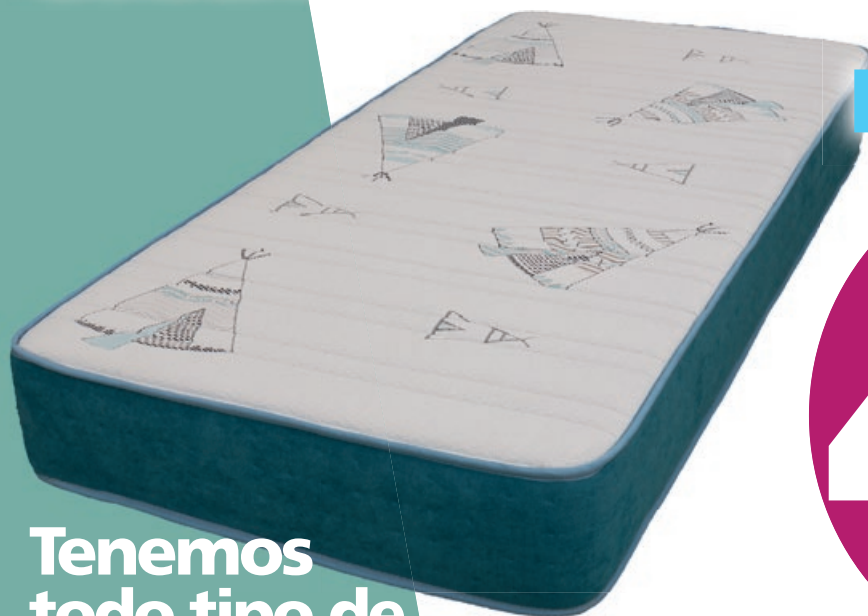

**PREGUNTE POR
NUESTRAS OFERTAS DE PACKS
COLCHÓN + CANAPÉ**